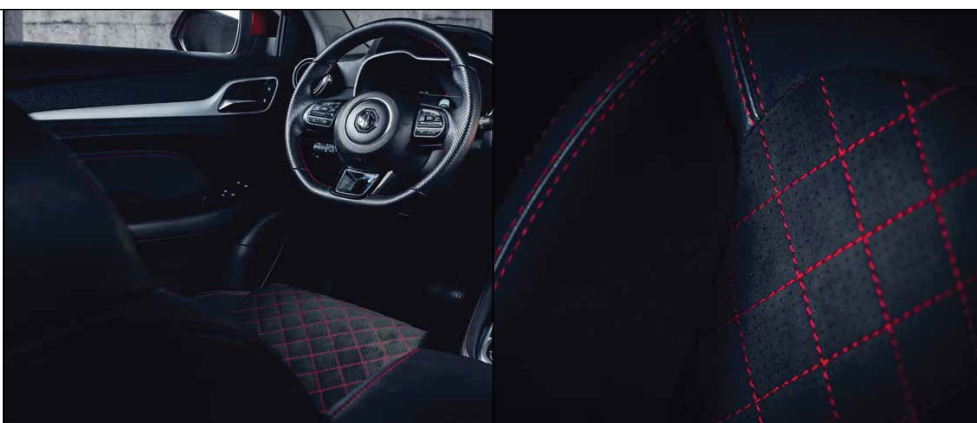

Paket Comfort

Komfortné textilné prevedenie sedadiel s červeným prešivaním a vyšitým monogramom MG ZS.

500 EUR

* Neplatí pre výbavu Essential

Paket Style

Elegantné velúrové prevedenie sedadiel z Alcantary s červeným prešivaním a vyšitým monogramom MG ZS.

950 EUR

* Neplatí pre výbavu Essential

Doplňky

Textilné rohože

38 EUR

Gumenné rohože

44 EUR

Ochranná vaňa do kufra

53 EUR

Originálne zimné kolesá MG

16"

Bridgestone Blizzak LM005
205/60 R16 96H XL

1189 EUR

17"

Bridgestone Blizzak LM005
215/55 R17 98V XL

1499 EUR

Ceny sú uvedené vrátane DPH 20% a nezahŕňajú montáž. Ceny zimného obutia sú uvedené za celú sadu kolies vr. pneumatík (4 ks) a TPMS ventilov. Neobsahuje matice kolies. Na originálne príslušenstvo sa vzťahuje záruka 2 roky. Pre kompletnú ponuku originálneho príslušenstva sa informujte u autorizovaného predajcu MG.