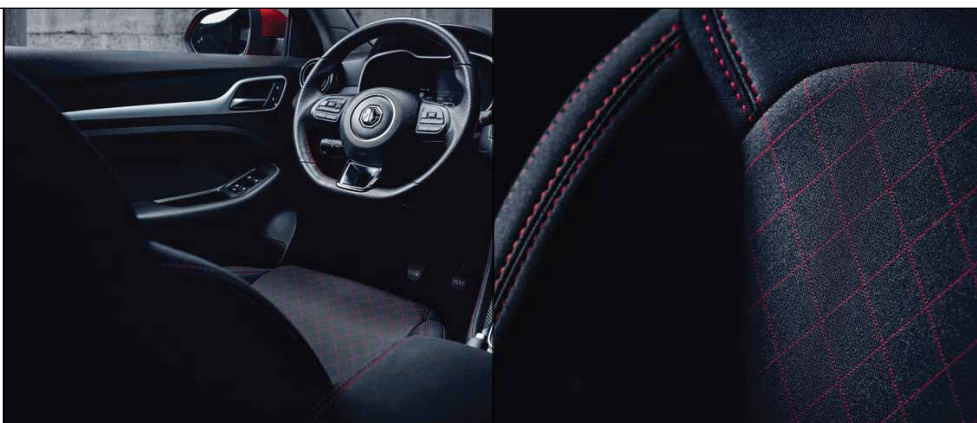

Paket Comfort

Komfortné textilné prevedenie sedadiel s červeným prešivaním a vyšitým monogramom MG ZS.

500 EUR

* Neplatí pre výbavu Essential

Paket Style

Elegantné velúrové prevedenie sedadiel z Alcantary s červeným prešivaním a vyšitým monogramom MG ZS.

950 EUR

* Neplatí pre výbavu Essential